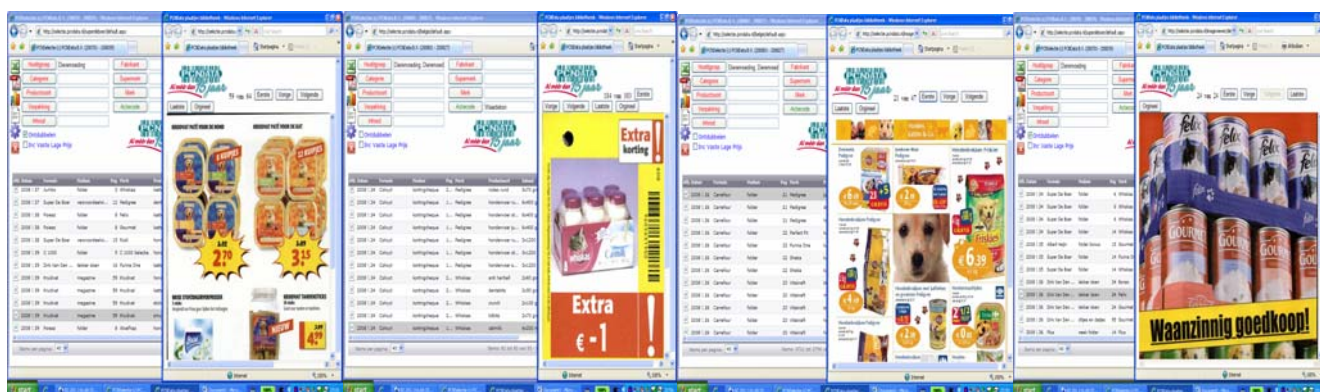

Geniet u ook zo van dierendag?

Op 4 oktober is het weer dierendag. Wist u dat dierendag al sinds 1929 bestaat? De datum verwijst naar de sterfdag, in het jaar 1226, van de heilige Franciscus van Assisi, die naast armen en zwervers naar verluid ook zeer begaan was met het lot van planten en dieren.

Volgens TNS NIPO heeft zo'n 56% van de Nederlandse huishoudens één of meer huisdieren, meest katten en honden. In huishoudens met katten zijn er gemiddeld 1,9 van deze dieren aanwezig, tegen 1,3 honden per hondenhoudend huishouden. Het voer van deze viervoeters wordt veelal door de vrouw des huizes in huis gehaald.

Extra adverteren met dierendag?

Dierendag is voor veel mensen reden om hun geliefde huisdier eens extra in het zonnetje te zetten. Met een jaarlijkse besteding in Nederland van meer dan € 1,2 miljard (incl. BTW, bron HBD) is diervoeding en dieren & dierbenodigdheden een markt waarvan u graag een graantje zult meepikken. Geen beter moment dus om uw product onder de aandacht te brengen dan rond dierendag.

Weten wat u doet

Maar wat levert het u nu eigenlijk uiteindelijk op? U bent niet alleen op de wereld en de resultaten van uw acties, promoties en aanbiedingen worden beïnvloed door die van anderen in uw categorie. U moet ze dus in het grotere geheel zien. Welke andere producten waren in de aanbieding, stonden die andere aanbiedingen op dezelfde pagina als de uwe. Hoe zag dat er dan allemaal uit? Door goed inzicht in de praktijk kunt u uw cijfers veel makkelijker interpreteren en u beter voorbereiden toekomstige acties en aanbiedingen. Blijft u op dezelfde weg doorgaan of is het tijd voor een aanpassing?

Gebruiksgemak en overzicht

Met de PCNSelectie Module heeft u direct overzicht. Maandelijks verzamelen we **alle** aanbiedingen en promotieacties binnen het food-, non-food-, drug- en liquorkanaal. Met een druk op de knop blijft u steeds op de hoogte van wat er gaande is en ziet precies hoe alle aanbiedingen er uit zagen, zonder dat uw bureau vol ligt met kranten en folders. Alle gegevens exporteert u gemakkelijk voor gebruik in uw presentaties, rapporten en berekeningen. Uw goede overzicht en inzicht in de marktwerking zal het makkelijker maken de juiste richting aan te geven voor de toekomst. En u houdt tijd over om uw huisdieren eens extra te vertroetelen met dierendag.

Dierbenodigdheden

Het zal geen verrassing zijn dat we dit keer voor u ter illustratie de diervoeding en dierbenodigdheden hebben uitgelicht. Kijk er eens naar en neem voor meer informatie contact met ons op. Ook als u meer wilt weten over de mogelijkheden van het gebruik van de PCNSelectie Module helpen we u graag. Regelmatig organiseren wij een trainingsdag om u alle ins & outs van de Module te leren.

Meer info: pcndata@pcndata.nl

PCN DATA Nederland BV – Industrieweg 16 – 1521 NC Wormerveer
Tel: +31 (0)75 6400 750 – In België: +32 (0)498 809 445 – <http://www.pcndata.nl>